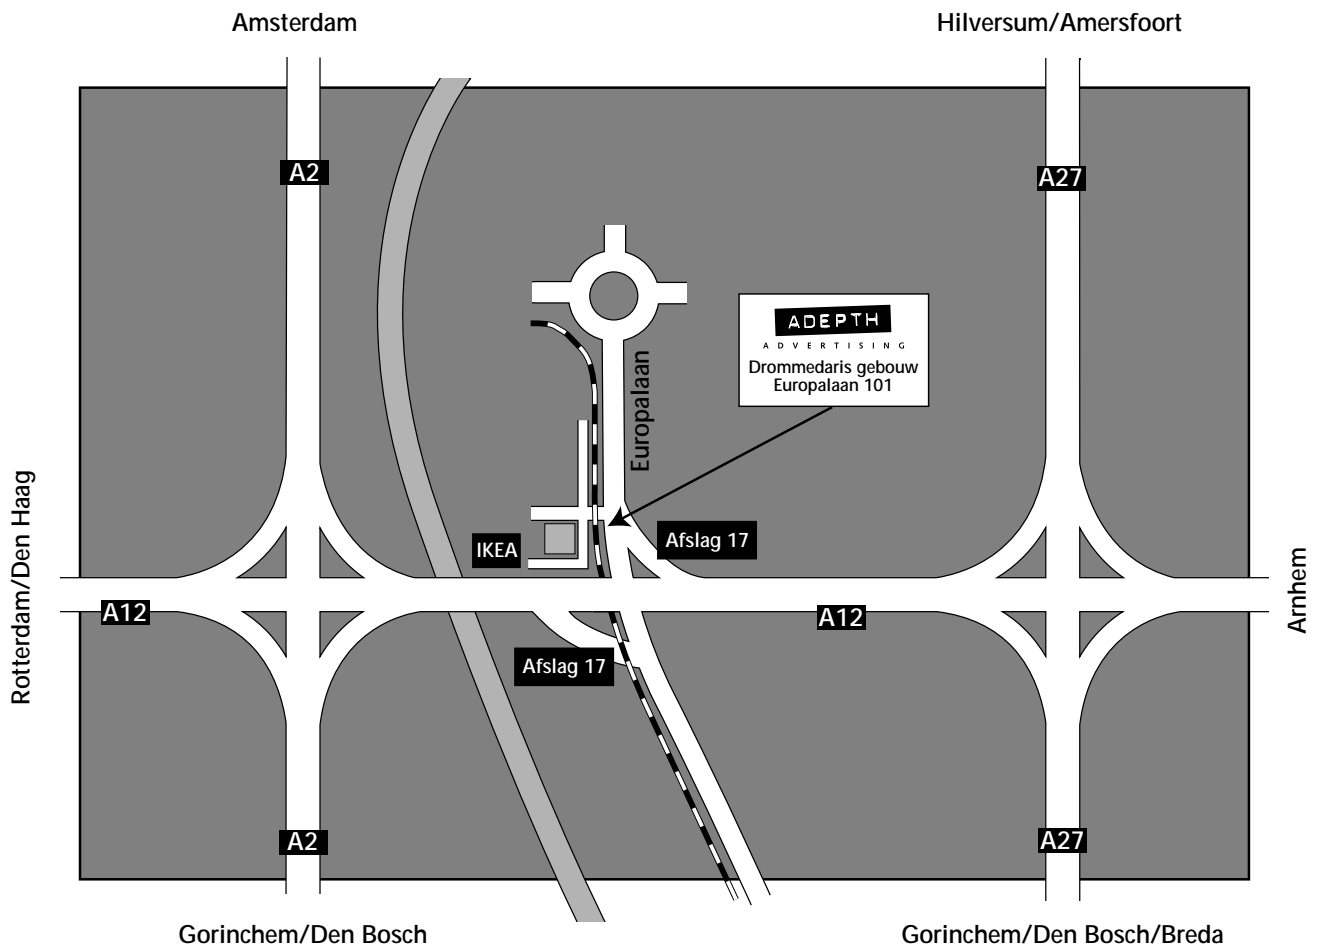

ADEPTH

A D V E R T I S I N G

Vanuit de richting Arnhem:

- Op de A12 borden Utrecht volgen
- Afslag 17 Kanaleneiland
- Onderaan de afslag rechtsaf (Europalaan)
- Direct de eerste links
- Over de trambaan, direct links
- Direct rechts
- Parkeren

Vanuit de richting Amersfoort:

- Op de A28 borden Den Haag volgen
- Op de A27 borden Utrecht/Nieuwegein volgen
- Afslag 17 Kanaleneiland
- Onderaan de afslag rechtsaf (Europalaan)
- Direct de eerste links
- Over de trambaan, direct links
- Direct rechts
- Parkeren

Vanuit de richtingen Amsterdam (A2), Den Haag (A12) en Den Bosch (A2):

- Koers zetten richting verkeersplein Oudenrijn
- Daar richting Arnhem
- Let op! Direct na Oudenrijn borden Utrecht volgen
- Afslag 17 Kanaleneiland
- Onderaan de afslag linksaf, onder de snelweg door
- Na 100 meter bij de stoplichten linksaf
- Over de trambaan direct links
- Direct rechts
- Parkeren